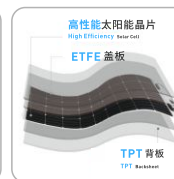

SEMI FLEXIBLE SOLAR PANEL

半柔性组件

REALEEN

RING SOLAR
宁波日林

半柔性组件

SEMI FLEXIBLE SOLAR PANEL

- 可弯曲
  Ultra-lightweight
- 重量轻
  Bendable
- 可定制
  Customized
- 易安装
  Easy Installation

Good

Fair

Not Good

功率 P_{max}

160W

最佳电压 V_{mp}

19.1V

最佳电流 I_{mp}

8.38A

开路电压 V_{oc}

23.0V

短路电流 I_{sc}

8.88A

尺寸 SIZE

1502*673*2mm